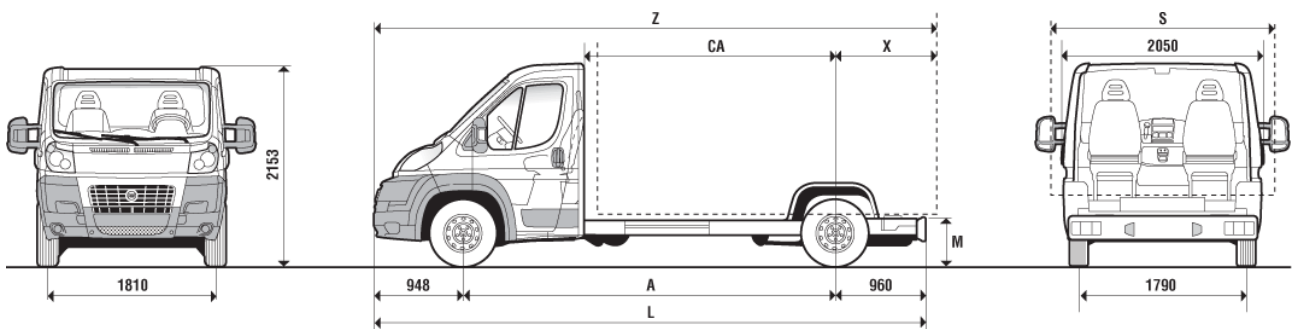

Furgone trasporto merci

Fiat Ducato 120 MultiJet Cabinato MAXI Cassone aperto

Portata 35q

Passo	3800 mm
Lunghezza massima	5708 mm
L Larghezza massima (escluso retrovisori esterni)	2050 mm
Carreggiata anteriore	1810 mm
Carreggiata posteriore	1790 mm
Altezza massima (a vuoto)	2254 mm
Sbalzo anteriore	948 mm
Sbalzo posteriore	960 mm
M Altezza filo telaio (STDA)	650 mm
X Distanza asse posteriore filo carrozzeria)	2280 mm
CA Ditanza retro cabina asse posteriore)	2410 mm
S Larghezza massima carrozzabile*	2350 mm
Z Larghezza massima con allestimento	7028 mm
Peso veicolo ** (tara)	1685 kg
PTT	3500 kg
Peso max ammesso asse anteriore	2100 kg
Peso max ammesso asse posteriore	2400 kg

* Vincolata ai retrovisori esterni opt 042 – 2200 mm con opt 036 – 2100 mm con retrovisori di serie

** In ordine di marcia con rifornimento, ruota di scorta, utensili ed accessori