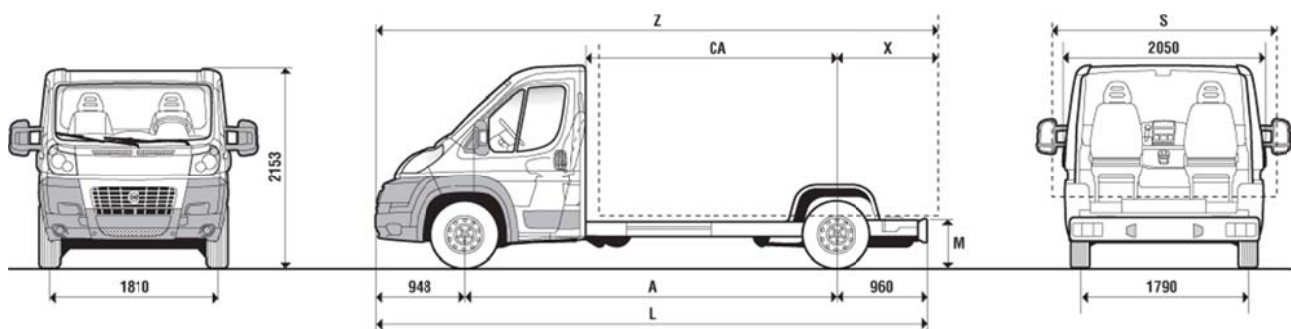

Furgone trasporto merci

**Fiat Ducato 120 MultiJet Cabinato MAXI Cassone aperto**

Portata 35q

Passo	3800 mm
Lunghezza massima	5708 mm
L Larghezza massima (escluso retrovisori esterni)	2050 mm
Carreggiata anteriore	1810 mm
Carreggiata posteriore	1790 mm
Altezza massima (a vuoto)	2254 mm
Sbalzo anteriore	948 mm
Sbalzo posteriore	960 mm
M Altezza filo telaio (STDA)	650 mm
X Distanza asse posteriore filo carrozzeria)	2280 mm
CA Ditanza retro cabina asse posteriore)	2410 mm
S Larghezza massima carrozzabile*	2350 mm
Z Larghezza massima con allestimento	7028 mm
Peso veicolo ** (tara)	1685 kg
PTT	3500 kg
Peso max ammesso asse anteriore	2100 kg
Peso max ammesso asse posteriore	2400 kg

\* Vincolata ai retrovisori esterni opt 042 – 2200 mm con opt 036 – 2100 mm con retrovisori di serie

\*\* In ordine di marcia con rifornimento, ruota di scorta, utensili ed accessori