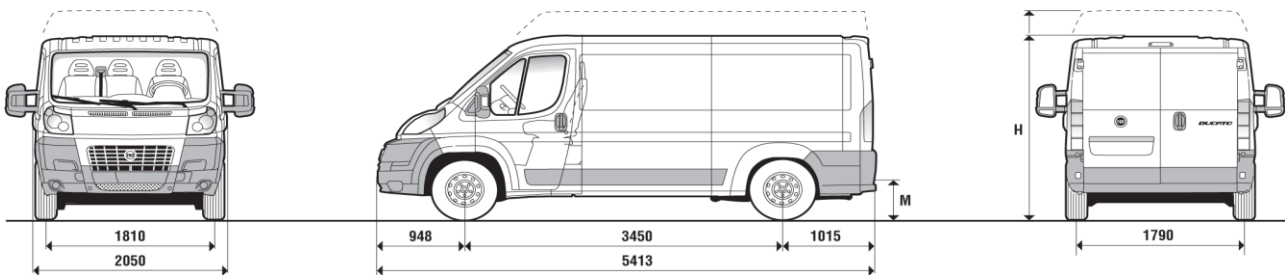

Furgone trasporto merci
Fiat Ducato PC TN 2.3 MJT
 Portata 13,5q

Passo	3000 mm
Lunghezza massima	4963 mm
Larghezza massima (escluso retrovisori esterni)	2050 mm
Carreggiata anteriore	1810 mm
Carreggiata posteriore	1790 mm
H Altezza massima (a vuoto)	2254 mm
Sbalzo anteriore	948 mm
Sbalzo posteriore	1015 mm
Portata posteriore	
Larghezza	1562 mm
Altezza	1520 mm
Porta laterale	
Larghezza	1075 mm
Altezza	1485 mm
Vano carico	
Lunghezza	2670 mm
Larghezza	1870 mm
Larghezza tra passaruote	1422 mm
Altezza	1662 mm
M Altezza soglia carico (a vuoto)	535 mm
Peso veicolo * (a vuoto)	1860 kg
Portata compreso conducente	1440 kg
PTT	3300 kg
Velocità massima	155 km/h

* In ordine di marcia con rifornimento, ruota di scorta, utensili ed accessori