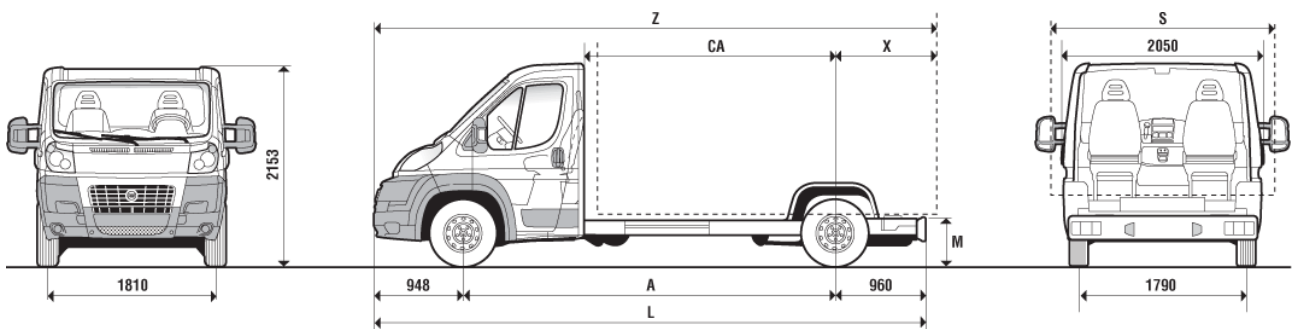

Furgone trasporto merci

Fiat Ducato 120 MultiJet Cabinato MAXI Centinato

Portata 35q

Passo	4035 mm
Lunghezza massima	5943 mm
L Larghezza massima (escluso retrovisori esterni)	2050 mm
Carreggiata anteriore	1810 mm
Carreggiata posteriore	1790 mm
Altezza massima (a vuoto)	2153 mm
Sbalzo anteriore	948 mm
Sbalzo posteriore	960 mm
M Altezza filo telaio (STDA)	548 mm
Lunghezza cassone (CA+X)	3900 mm
Larghezza cassone	2100 mm
Altezza cassone	2200 mm
S Larghezza massima carrozzabile*	2350 mm
Z Larghezza massima con allestimento	7383 mm
Peso veicolo ** (tara)	1670 kg
PTT	3500 kg
Peso max ammesso asse anteriore	2100 kg
Peso max ammesso asse posteriore	2400 kg

* Vincolata ai retrovisori esterni opt 042 – 2200 mm con opt 036 – 2100 mm con retrovisori di serie

** In ordine di marcia con rifornimento, ruota di scorta, utensili ed accessori