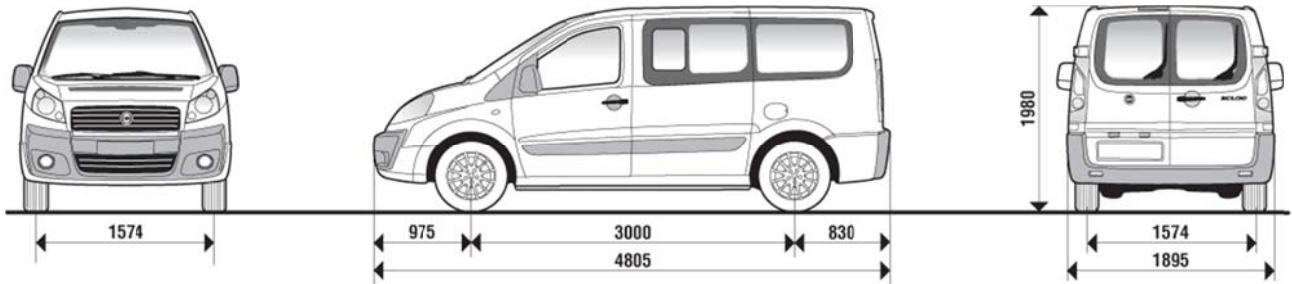

Furgone trasporto persone

Fiat Scudo 120 MultiJet PANORAMA

Posti 8

Passo	3000 mm
Lunghezza massima	4805 mm
Larghezza massima (escluso retrovisori esterni)	1895 mm
Carreggiata anteriore	1574 mm
Carreggiata posteriore	1574 mm
Altezza massima (a vuoto)	1980 mm
Sbalzo anteriore	975 mm
Sbalzo posteriore	830 mm
Porta posteriore	
Larghezza	1237 mm
Altezza	1272 mm
Porta laterale	
Larghezza	924 mm
Altezza	1203 mm
Peso veicolo * (a vuoto)	1887 kg
Portata compreso conducente	872 kg
PTT	2759 kg
Velocità massima	160 km/h