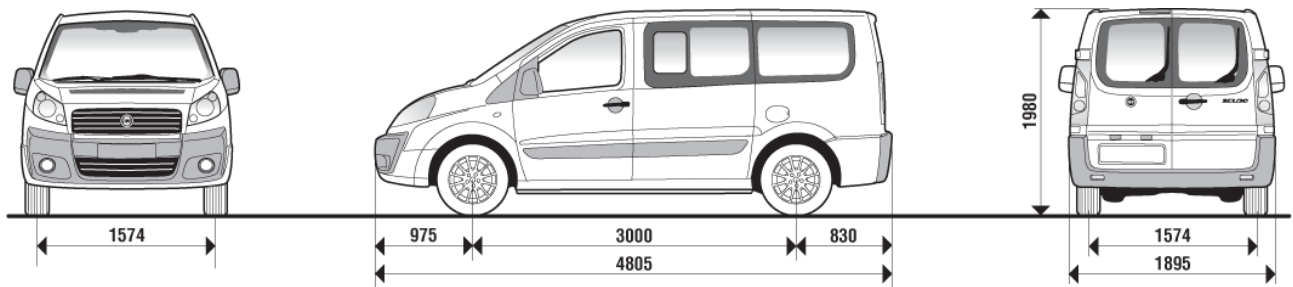

Furgone trasporto persone

Fiat Scudo 120 MultiJet PANORAMA

Posti 8

Passo	3000 mm
Lunghezza massima	4805 mm
Larghezza massima (escluso retrovisori esterni)	1895 mm
Carreggiata anteriore	1574 mm
Carreggiata posteriore	1574 mm
Altezza massima (a vuoto)	1980 mm
Sbalzo anteriore	975 mm
Sbalzo posteriore	830 mm
Porta posteriore	
Larghezza	1237 mm
Altezza	1272 mm
Porta laterale	
Larghezza	924 mm
Altezza	1203 mm
Peso veicolo * (a vuoto)	1887 kg
Portata compreso conducente	872 kg
PTT	2759 kg
Velocità massima	160 km/h