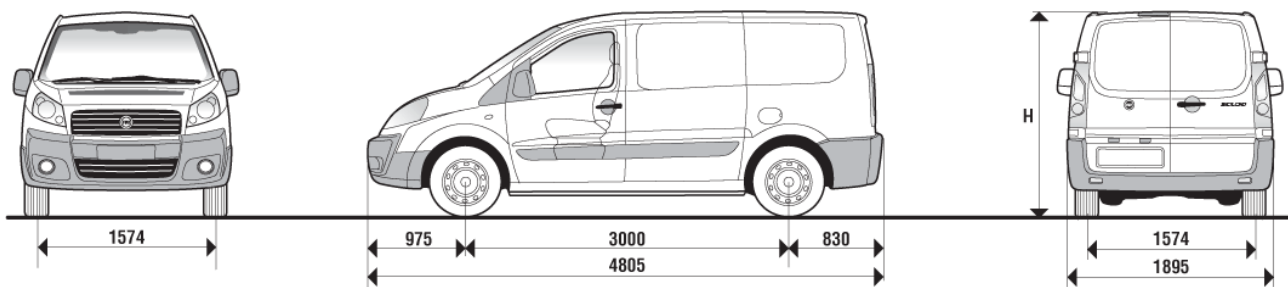

Furgone trasporto merci
Fiat SCUDO 120 MultiJet Lastrato
 Portata 12q

Passo	3000 mm
Lunghezza massima	4805 mm
Larghezza massima (escluso retrovisori esterni)	1895 mm
Carreggiata anteriore	1574 mm
Carreggiata posteriore	1574 mm
H Altezza massima (a vuoto)	1942 mm (1894 con sospensioni pneumatiche)
Sbalzo anteriore	975 mm
Sbalzo posteriore	830 mm
Porta posteriore	
Larghezza	1237 mm
Altezza	1272 mm
Porta laterale	
Larghezza	924 mm
Altezza	1293 mm
Vano carico	
Lunghezza	2254 mm
Larghezza	1600 mm
Larghezza tra passaruote	1245 mm
Altezza	1449 mm
Altezza soglia carico porta posteriore (a vuoto)	562÷604 mm (490÷499 con sospensioni pneumatiche)
Peso veicolo (a vuoto)	1702 kg
Portata compreso conducente	1200 kg
PTT	2902 kg
Velocità massima	160 km/h