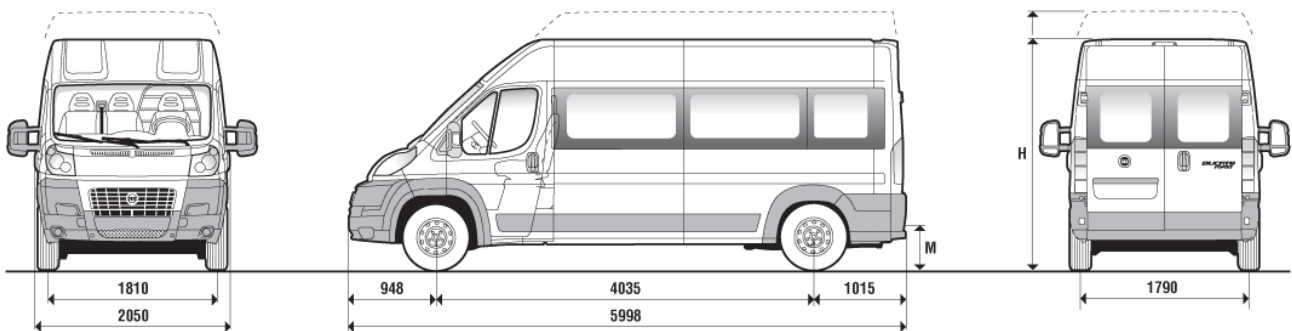

Furgone trasporto merci

Fiat Ducato 120 MultiJet MAXI Lastrato Alto

Portata 35q

Passo	4035 mm
Lunghezza massima	5998 mm
Larghezza massima (escluso retrovisori esterni)	2050 mm
Carreggiata anteriore	1810 mm
Carreggiata posteriore	1790 mm
H Altezza massima (a vuoto)	2524 mm
Sbalzo anteriore	948 mm
Sbalzo posteriore	1015 mm
Portata posteriore	
Larghezza	1562 mm
Altezza	1790 mm
Porta laterale	
Larghezza	1250 mm
Altezza	1755 mm
Vano carico	
Lunghezza	3705 mm
Larghezza	1870 mm
Larghezza tra passaruote	1422 mm
Altezza	1932 mm
M Altezza soglia carico (a vuoto)	555 mm
Peso veicolo * (a vuoto)	2015 kg
Portata compreso conducente	1485 kg
PTT	3500 kg
Velocità massima	150 km/h

* In ordine di marcia con rifornimento, ruota di scorta, utensili ed accessori