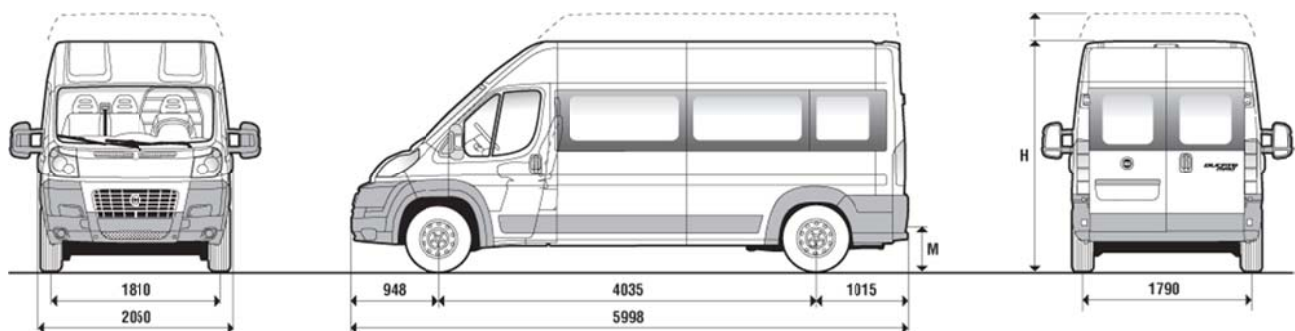

Furgone trasporto merci

Fiat Ducato 120 MultiJet MAXI Lastrato Alto

Portata 35q

Passo	4035 mm
Lunghezza massima	5998 mm
Larghezza massima (escluso retrovisori esterni)	2050 mm
Carreggiata anteriore	1810 mm
Carreggiata posteriore	1790 mm
H Altezza massima (a vuoto)	2524 mm
Sbalzo anteriore	948 mm
Sbalzo posteriore	1015 mm
Portata posteriore	
Larghezza	1562 mm
Altezza	1790 mm
Porta laterale	
Larghezza	1250 mm
Altezza	1755 mm
Vano carico	
Lunghezza	3705 mm
Larghezza	1870 mm
Larghezza tra passaruote	1422 mm
Altezza	1932 mm
M Altezza soglia carico (a vuoto)	555 mm
Peso veicolo * (a vuoto)	2015 kg
Portata compreso conducente	1485 kg
PTT	3500 kg
Velocità massima	150 km/h

* In ordine di marcia con rifornimento, ruota di scorta, utensili ed accessori